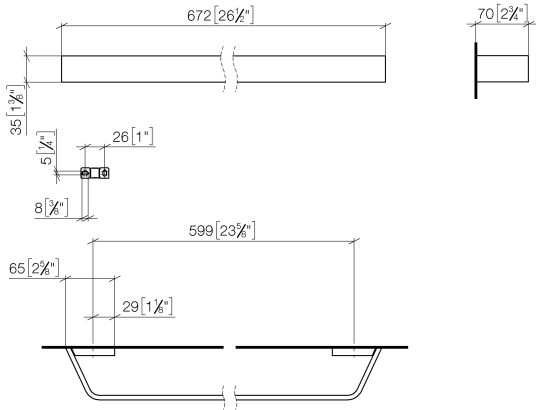

83 060 705

- gauge 599 mm
- width 673mm
- height 35 mm
- 70mm projection

	Chrome	83 060 705-00
	Brushed Platinum	83 060 705-06
	Dark Chrome	83 060 705-19
	Brushed Champagne (22kt Gold)	83 060 705-46
	Champagne (22kt Gold)	83 060 705-47
	Brushed Dark Platinum	83 060 705-99

83 060 705

mm [inches]

83 060 705

Parts for other finishes can be found here: [Brushed](#) [Platinum](#)

Spare parts list

No.	Item Number	Name	Quantity used	Delivery time
1	05 17 20 758 00 90	fixing set	2	2
2	09 30 30 191 90	screw	6	2
3	08 17 70 500-00	holder	1	10
4	08 17 70 550-00	bar	1	10
5	08 17 70 501-00	holder	1	10
6	04 31 11 113 00 90	pin	2	2