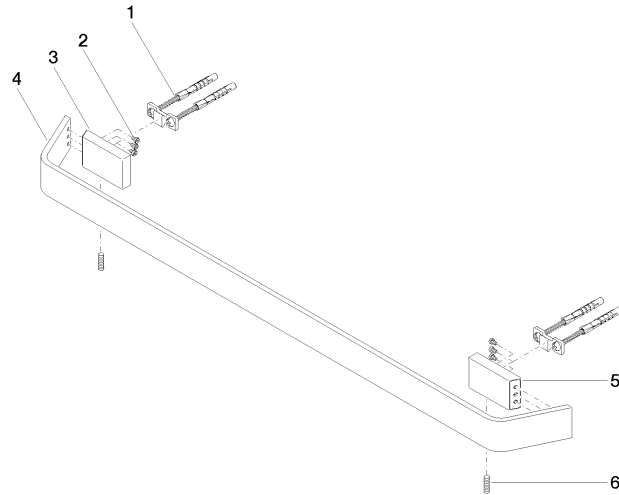

83 060 705

- gauge 599 mm
- width 673mm
- height 35 mm
- 70mm projection

	Chrome	83 060 705-00
	Brushed Platinum	83 060 705-06
	Dark Chrome	83 060 705-19
	Brushed Champagne (22kt Gold)	83 060 705-46
	Champagne (22kt Gold)	83 060 705-47
	Brushed Dark Platinum	83 060 705-99

83 060 705

mm [inches]

83 060 705

Parts for other finishes can be found here: [Brushed](#) [Platinum](#)

Spare parts list

No.	Item Number	Name	Quantity used	Delivery time
1	05 17 20 758 00 90	fixing set	2	2
2	09 30 30 191 90	screw	6	2
3	08 17 70 500-00	holder	1	10
4	08 17 70 550-00	bar	1	10
5	08 17 70 501-00	holder	1	10
6	04 31 11 113 00 90	pin	2	2